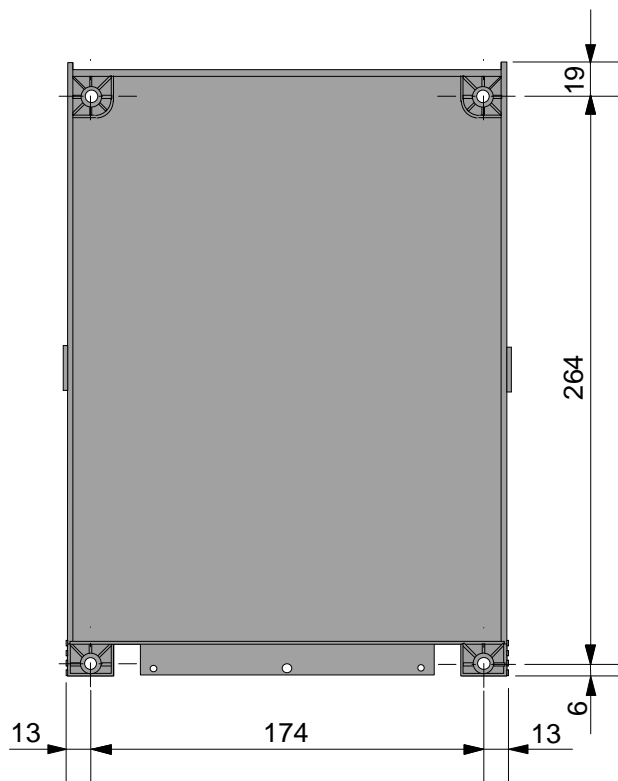

Documentazione
Tecnica

S31

rev. 1.0
© CAME 04/99

119RS31

MISURE DI FISSAGGIO

INSTALLATION MEASUREMENTS

MESURES DE FIXATION

ABMESSUNGEN BEFESTIGUNG

MEDIDAS DE FIJACION

MISURE DI INGOMBRO

SIZE MEASUREMENTS

MESURES DE ENCOMBREMENT

ABMESSUNGEN RAUMBEDARF

DIMENSION MAXIMAS

ART. 001S4339 CONTENITORE IN ABS (IP54)

ITEM. 001S4339 CASING IN ABS (IP54)

ART. 001S4339 BOÎTIER EN ABS (IP54)

ART. 001S4339 ABS-GEHÄUSE (IP54)

ART. 001S4339 CAJA DE ABS (IP54)

MISURE DI INGOMBRO

SIZE MEASUREMENTS

MESURES DE ENCOMBREMENT

ABMESSUNGEN RAUMBEDARF

DIMENSION MAXIMAS