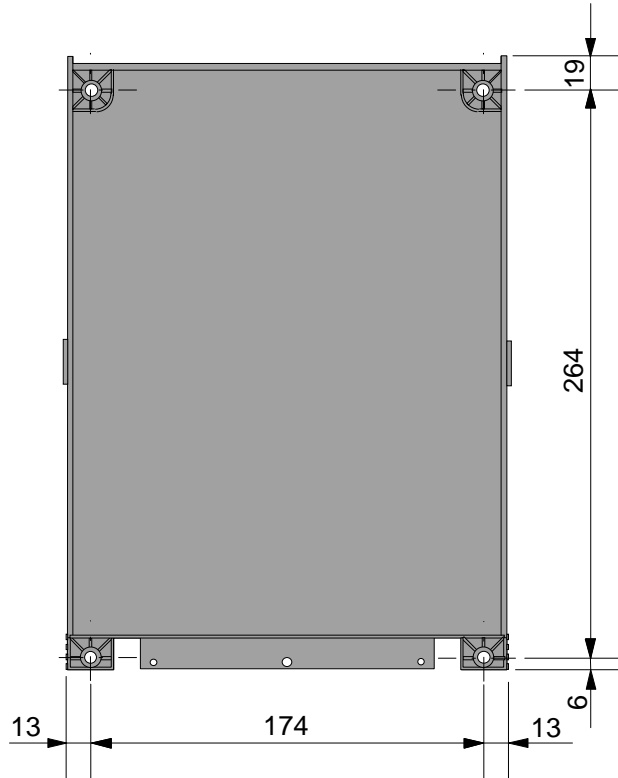

Documentazione
Tecnica

S31

rev. 1.0
© CAME 04/99

119RS31

MISURE DI FISSAGGIO

INSTALLATION MEASUREMENTS

MESURES DE FIXATION

ABMESSUNGEN BEFESTIGUNG

MEDIDAS DE FIJACION