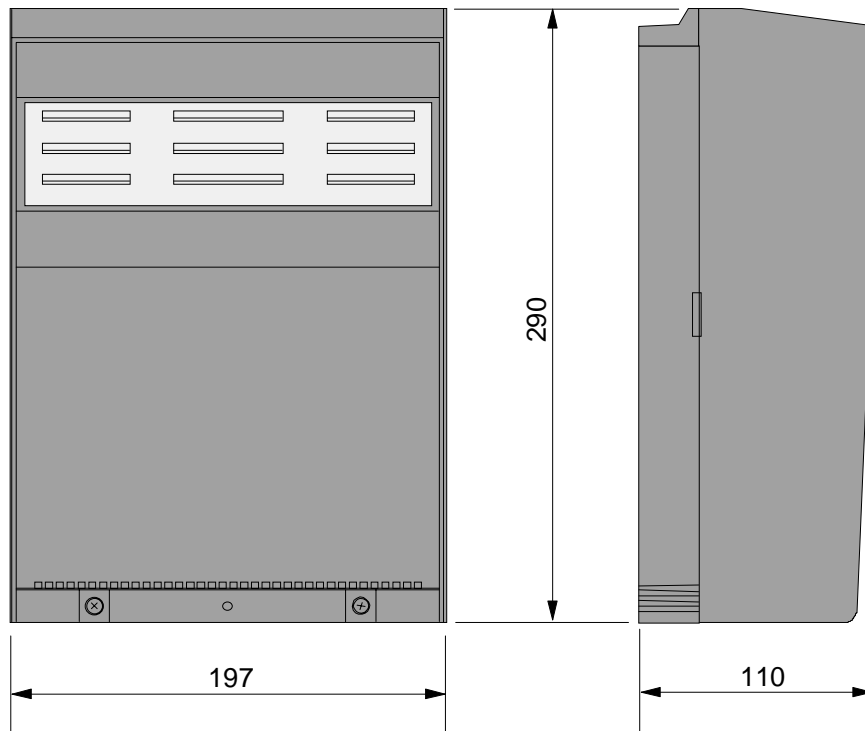

MEDIDAS DE FIJACION

MISURE DI INGOMBRO

SIZE MEASUREMENTS

MESURES DE ENCOMBREMENT

ABMESSUNGEN RAUMBEDARF

DIMENSION MAXIMAS

ART. 001S4339 CONTENITORE IN ABS (IP54)

ITEM. 001S4339 CASING IN ABS (IP54)

ART. 001S4339 BOÎTIER EN ABS (IP54)

ART. 001S4339 ABS-GEHÄUSE (IP54)

ART. 001S4339 CAJA DE ABS (IP54)

MISURE DI INGOMBRO

SIZE MEASUREMENTS

MESURES DE ENCOMBREMENT

ABMESSUNGEN RAUMBEDARF

DIMENSION MAXIMAS